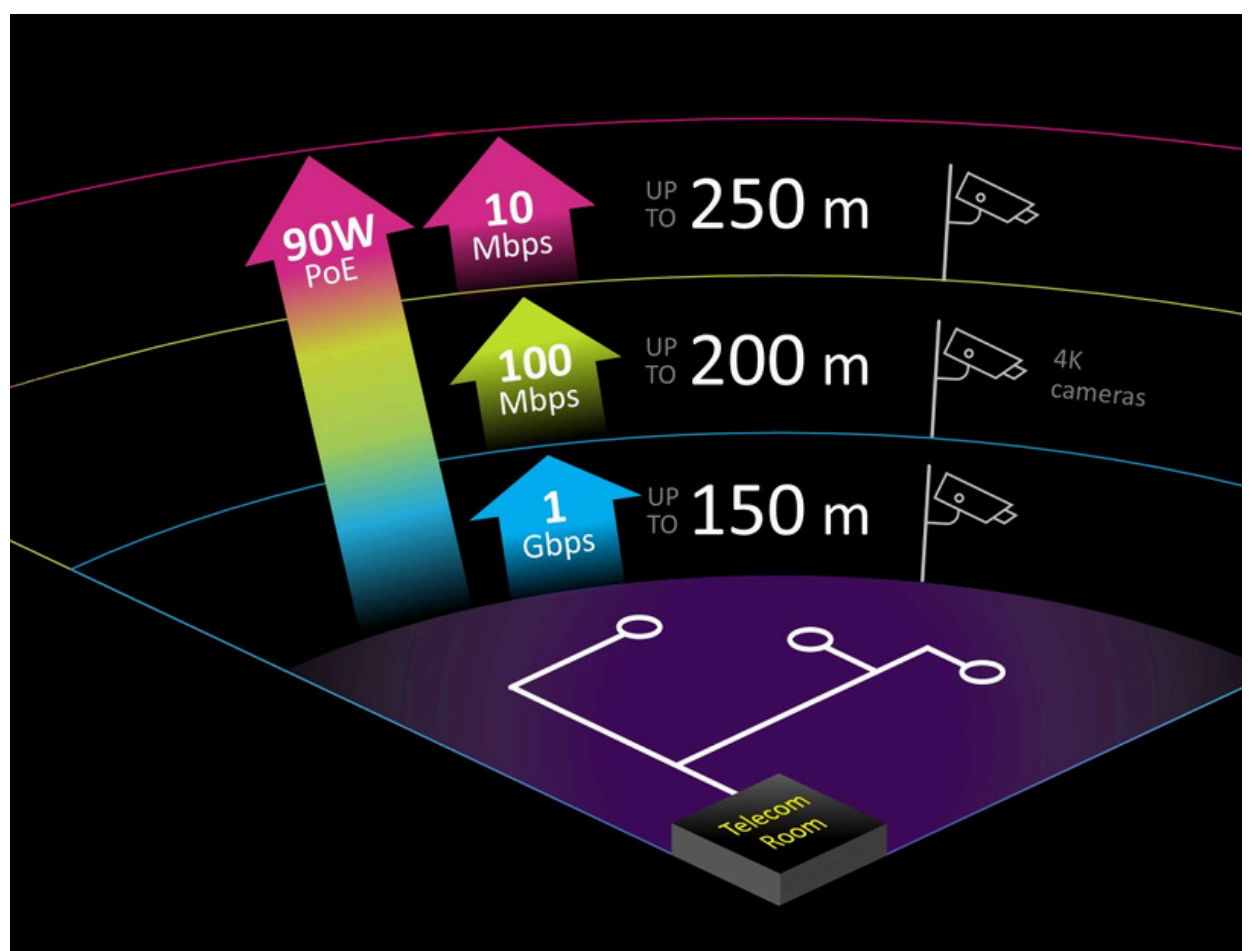

¿Qué es?

SYSTIMAX GigaREACH XL, implementado por Inserty, es la única solución de cableado Categoría 6 de alcance extendido garantizada para soportar

- 100 Mbps / 90 W hasta 200m
- 1 Gbps / 90 W hasta 150m
- 10 Mbps / 90 W hasta 250m

¿Cómo funciona?

Su innovadora tecnología UTP con torsión patentada permite el uso de conductores de 21 AWG, reduciendo la resistencia y la pérdida de señal. Inserty, como instalador certificado, garantiza una implementación eficiente y certificada.

¿Cuándo usarlo?

Ideal cuando se requiere instalar cámaras de seguridad, puntos de acceso Wi-Fi, sensores IoT o sistemas de control de acceso más allá de 100 metros,

¿Dónde implementarlo?

En almacenes, hospitales, aeropuertos, fábricas y cualquier entorno donde la conectividad extendida sea clave. Inserty ofrece asesoría y certificación para asegurar un despliegue optimizado.

Extiende tu red sin riesgos

Con **Inserty** y GigaREACH XL, obtienes una solución segura, certificada y sin modificaciones invasivas en tu infraestructura de red.

Rendimiento garantizado

CommScope respalda GigaREACH XL con su garantía SYSTIMAX Applications Assurance. Inserty se encarga de la instalación, certificación y soporte, asegurando máxima eficiencia.

Descubre más

Para más información sobre GigaREACH XL y su implementación con Inserty, **llámanos al (+34) 93 580 28 98 o visita www.inserty.com**

**TU RED,
TU EVOLUCIÓN**